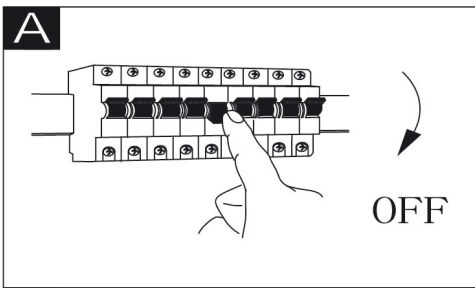

# GLOBO

LIGHTING

www.globo-lighting.com

48378-40RGB

B

5 ↑ ↻ →

- R/G/B
- RGB change
- Synchronization
- 30s OFF
- 3000K/4500K/6000K

GLOBO Handels GmbH  
 Gewerbestr. 3  
 A-9184 Sankt Peter