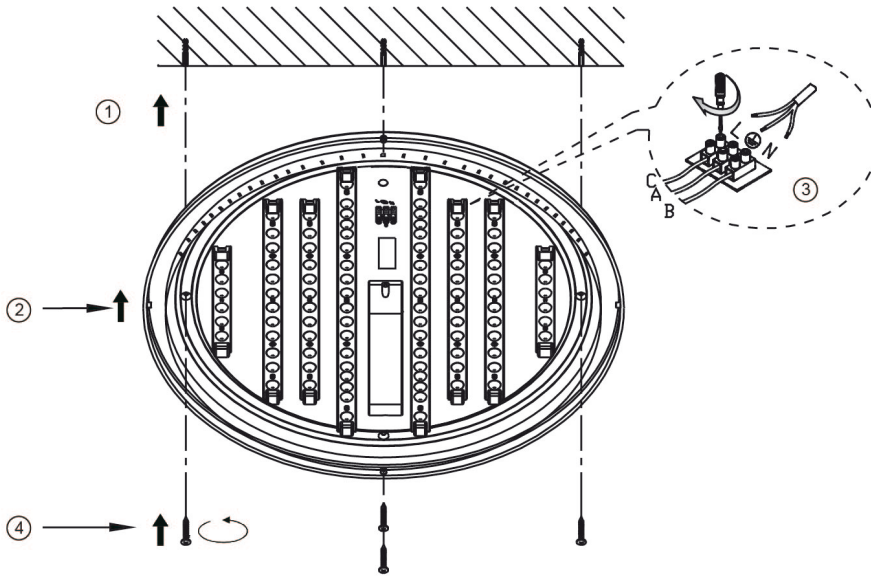

# GLOBO

LIGHTING

www.globo-lighting.com

48378-40RGB

B

5 ↑ ↻ →

- R/G/B
- RGB change
- Synchronization
- 30s OFF
- 3000K/4500K/6000K

GLOBO Handels GmbH  
 Gewerbestr. 3  
 A-9184 Sankt Peter