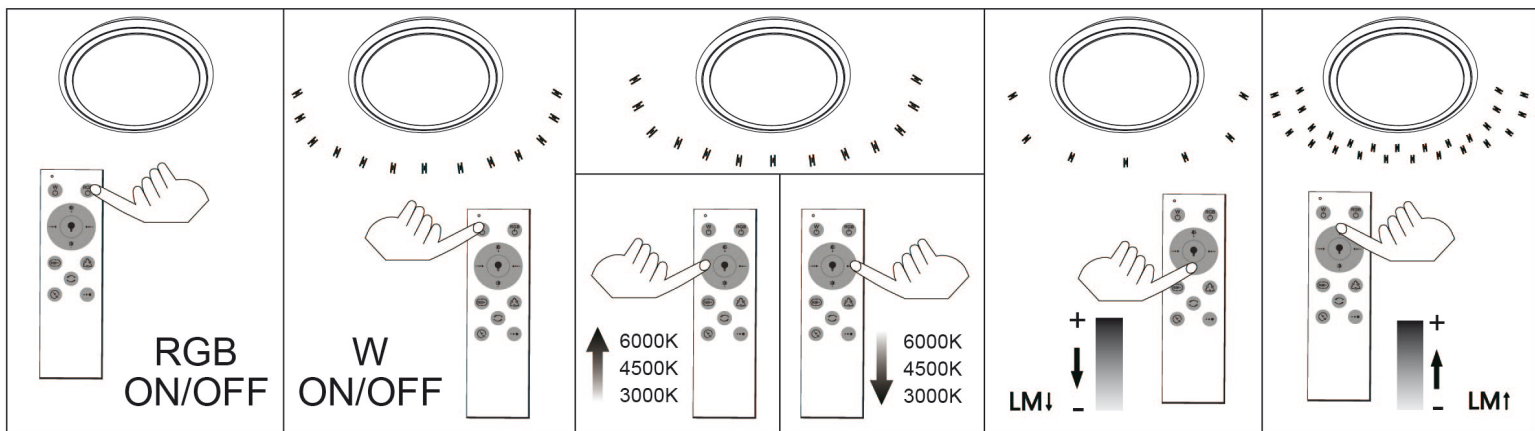

# GLOBO

LIGHTING

www.globo-lighting.com

48378-40RGB

B

5 ↑ ↻ →

- R/G/B
- RGB change
- Synchronization
- 30s OFF
- 3000K/4500K/6000K

GLOBO Handels GmbH  
 Gewerbestr. 3  
 A-9184 Sankt Peter