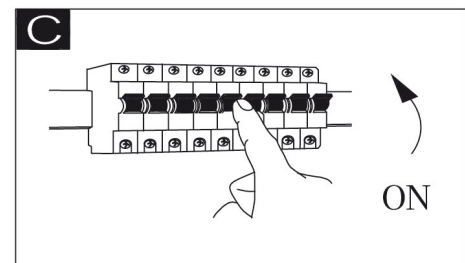

# GLOBO

LIGHTING

www.globo-lighting.com

48378-40RGB

B

5 ↑ ↻ →

- R/G/B
- RGB change
- Synchronization
- 30s OFF
- 3000K/4500K/6000K

GLOBO Handels GmbH  
 Gewerbestr. 3  
 A-9184 Sankt Peter